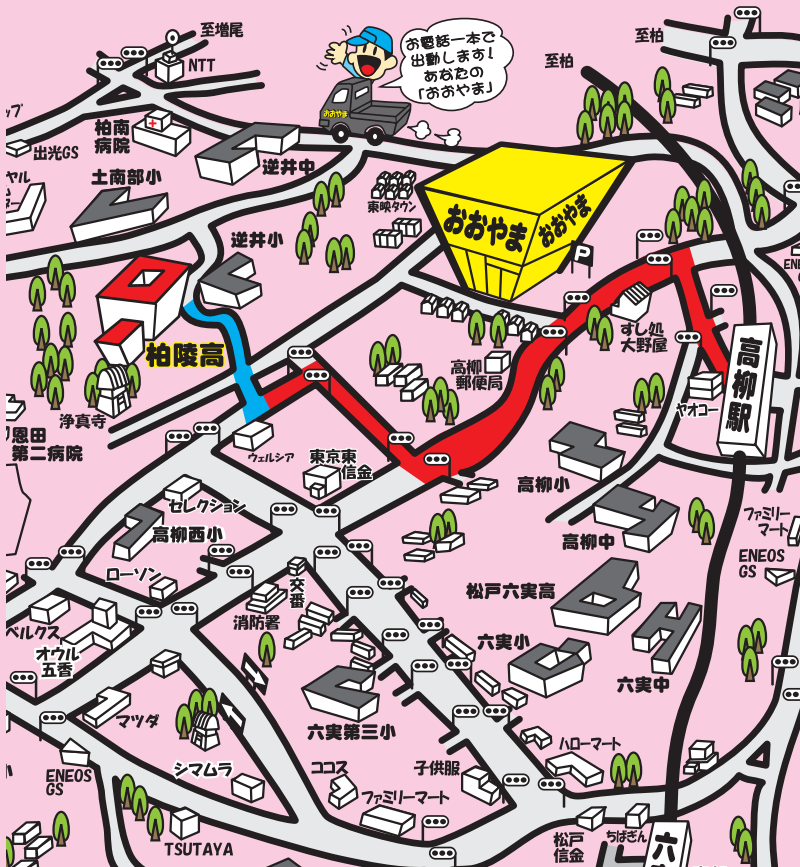

### ■ 高柳駅から柏陵高校まで

- (1) 東武野田線 高柳駅西口で降りる
- (2) ちばレインボーバス「五香駅行き」に乗車  
※ 自転車のおおやまにお立ち寄りの場合は高柳新田バス停で降りて下さい
- (3) 「しいの木台5」のバス停で下車
- (4) 東へバスが向かってきた方向へ40m戻る
- (5) 家と家の間に階段(北側)があるのでそれを上る
- (6) 真っすぐ600m歩くと柏陵高校です

### ■ 柏陵高校から高柳駅まで

- (1) 校門を右に曲がり突き当たるまで600m歩く
- (2) 家と家の間の階段を降りるとバス停があります
- (3) 「しいの木台5」のバス停から「高柳西口行き」に乗車  
※ 自転車のおおやまにお立ち寄りの場合は高柳新田バス停で降りて下さい
- (4) 「高柳駅西口で下車」

**電動自転車も豊富に品揃え!!**  
※試乗車もあります