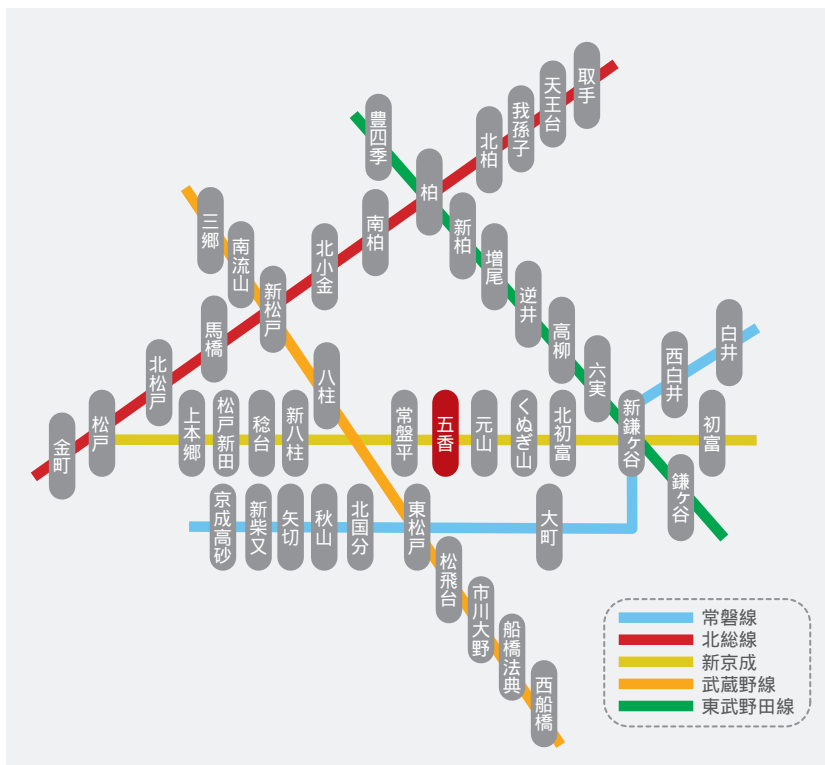

当店までのご案内

電車で当店へのアクセス

武蔵野線をご利用の場合
 新八柱駅で下車して頂き、新京成八柱駅へ徒歩1分、新京成に乗換えて五香駅で下車して下さい。

常磐線をご利用の場合
 松戸駅で新京成に乗換えて頂き、五香駅で下車して下さい。

総武線をご利用の場合
 総武線の津田沼駅で下車して頂き、新京成津田沼駅へ徒歩1分、新京成に乗換え、五香駅で下車して下さい。

北総線をご利用の場合
 新鎌ヶ谷駅で新京成へ乗り換えて頂き、五香駅で下車して下さい。

東武野田線をご利用の場合
 新鎌ヶ谷駅で新京成へ乗り換えて頂き、五香駅で下車して下さい。

サイクルサービスおおやまの周辺地図

五香駅西口から駅前ロータリーを直進し、2つ目の信号を左折後、1つ目の信号を右折。
 500m先右側に当店があります